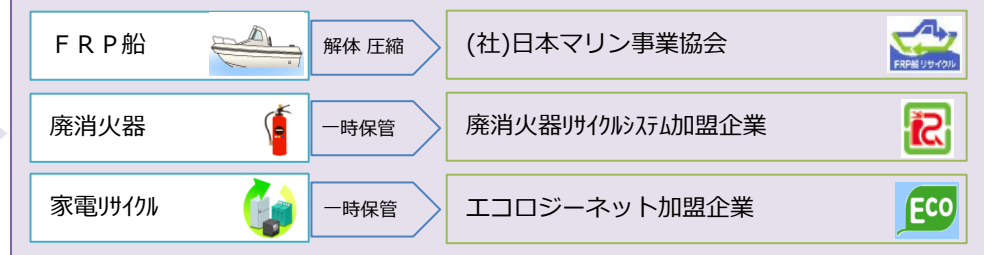

■ 処理フロー

旭金属

分別

リサイクルシステム対象

特別管理産業廃棄物